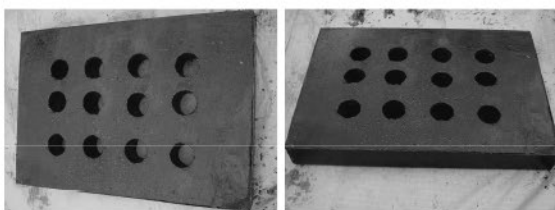

SKŁADY „ŻELIWIARZ”

5. 487. I. CENNIK PODSTAWOWY DROGOWNICTWO POKRYWY ŻELBETOWE DO KORPUSÓW WPUSTÓW I WŁAZÓW EDYCJA I 2013. STAN NA DZIEŃ 2013.04.01

W przypadku, gdy „znikają” pokrywy żeliwne wpustów i włazów, dobrym rozwiązaniem jest zastosowanie pokryw żelbetowych. Pokrywy te wchodzi do ramek, czy też korpusów zatem nie trzeba montować całego wpustu czy włazu od nowa. Wykonane z żelbetu pokrywy nie kuszą złodziei szukających żeliwa. Dla zapobieżenia wykruszaniu betonu krawędzie elementów otoczone są stalowym otokiem. Dla wzmocnienia zastosowano wewnętrzne zbrojenie.

Pokrywa żelbetowa do wpustu ulicznego klasa B125 - 240,00 zł

Pokrywa żelbetowa do wpustu ulicznego klasa C250 - 260,00 zł

Pokrywa żelbetowa do wpustu ulicznego klasa D400 - 280,00 zł

Pokrywy w standardowych wymiarach 595x395x70. Na życzenie dostępne inne dowolne rozmiary.

Pokrywa żelbetowa do włazu DZ 630 klasa B125- 280,00 zł

Pokrywa żelbetowa do włazu DZ 630 klasa C250- 300,00 zł

Pokrywy w standardowych wymiarach DZ 630. Na życzenie dostępne inne dowolne rozmiary.

INFORMACJE TECHNICZNE ORAZ WYCENY INWESTYCYJNE U NASZYCH DORADCÓW